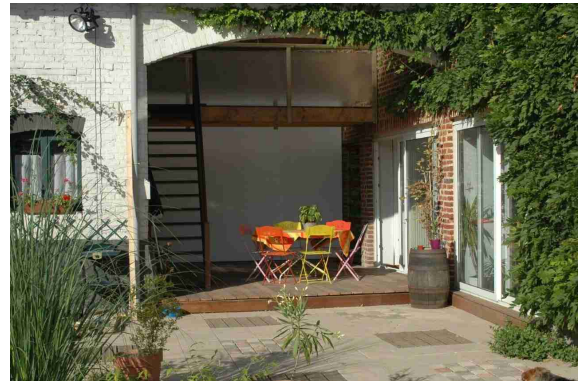

Entre Cour et Jardin

Maison d'hôtes de caractère & Chambres d'hôtes de charme
Lesquin (Lille)

« **Entre Cour et Jardin** » est une **maison d'hôtes** implantée à Lesquin (Lille) au sein d'une ancienne **ferme flamande** restaurée avec goût.

Nous mettons à votre disposition **deux chambres d'hôtes**.

Chacune étant originale et d'une grande indépendance au sein d'un cadre chaleureux, calme et décontracté.

Nous vous souhaitons la bienvenue ainsi qu'un bon séjour dans notre belle région